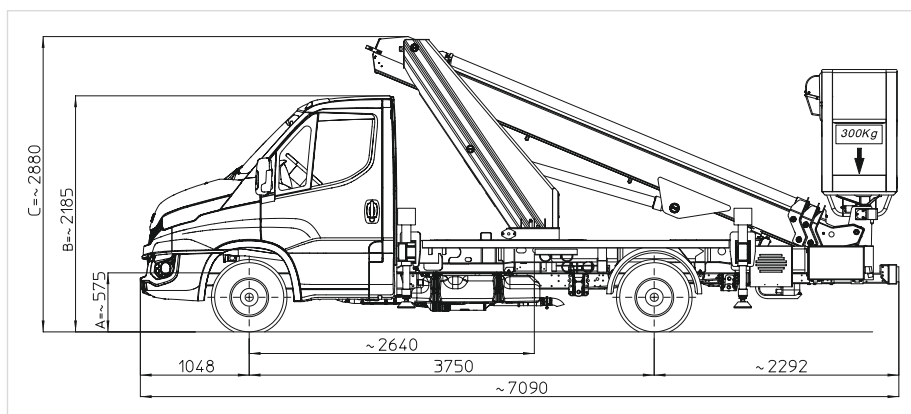

IVECO Daily 3,5 t

MT162EX

	16,15 m		14,15 m		10,00 m (300 kg) 11,50 m (230 kg)
	300 kg		1,40x0,70x1,10 m		90°+90°
	400°		EX Kiterjeszhető, „H” kitámasztók		3,5 t

Jellemők:

- 1,4*0,7*1,1 m méretű alumínium munkakosár
- 2x90 fokos kosárforgatás
- elektrohidraulikus vezérlés
- dízelmotor indítás/leállítás a munkakosárból
- változó munkatartomány a kitémasztók helyzetétől függően
- automatikus szintezésű kitémasztók
- gombnyomásra, középhelyzetbe mozgó automatika
- egy gombos „vissza szállítási helyzetbe” funkció
- vezetőfülke védelme, nekiforgatás és ráengedés ellen
- üzemóra számláló

Opciók:

- műanyag munkakosár 1,2 *0,7*1,1 m
- 1000 V munkakosár szigetelés
- kitalható gém szennyeződés védő kefék
- gém oldalborítás
- 230 V / 10A satlakozó a munkakosárban
- elektromos vészleeresztő szivattyú
- levehető alsó vezérlőpult (10 m kábel)
- plató oldalfal
- szerszámos láda
- levegő/víz vezeték a munkakosárba
- vezetőfülke védő rács
- 230 V elektromos meghajtás