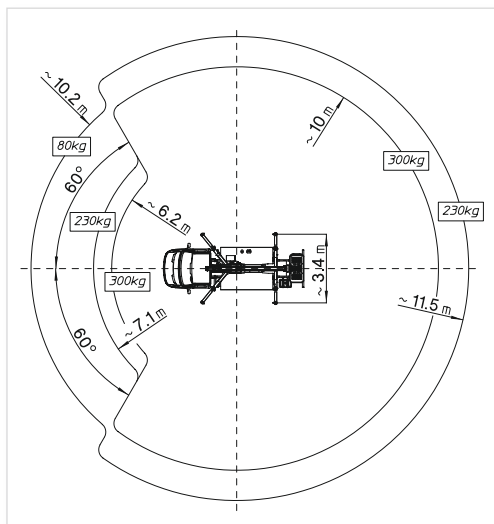

IVECO Daily 3,5 t

MT162EX

	16,15 m		14,15 m		10,00 m (300 kg) 11,50 m (230 kg)
	300 kg		1,40x0,70x1,10 m		90°+90°
	400°		EX Kiterjeszhető, „H” kitámasztók		3,5 t

Jellemők:

- 1,4*0,7*1,1 m méretű alumínium munkakosár
- 2x90 fokos kosárforgatás
- elektrohidraulikus vezérlés
- dízelmotor indítás/leállítás a munkakosárból
- változó munkatartomány a kitémasztók helyzetétől függően
- automatikus szintezésű kitémasztók
- gombnyomásra, középhelyzetbe mozgó automatika
- egy gombos „vissza szállítási helyzetbe” funkció
- vezetőfülke védelme, nekiforgatás és ráengedés ellen
- üzemóra számláló

Opciók:

- műanyag munkakosár 1,2 *0,7*1,1 m
- 1000 V munkakosár szigetelés
- kitalható gém szennyeződés védő kefék
- gém oldalborítás
- 230 V / 10A satlakozó a munkakosárban
- elektromos vészleeresztő szivattyú
- levehető alsó vezérlőpult (10 m kábel)
- plató oldalfal
- szerszámos láda
- levegő/víz vezeték a munkakosárba
- vezetőfülke védő rács
- 230 V elektromos meghajtás