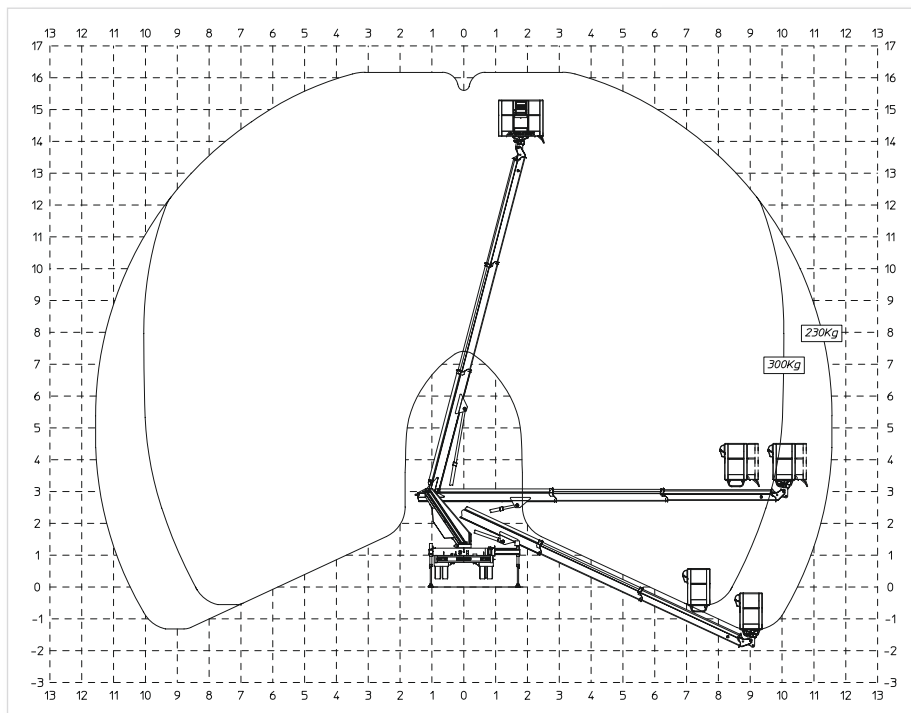

IVECO Daily 3,5 t

MT162EX

	16,15 m		14,15 m		10,00 m (300 kg) 11,50 m (230 kg)
	300 kg		1,40x0,70x1,10 m		90°+90°
	400°		EX Kiterjeszhető, „H” kitámasztók		3,5 t

Jellemők:

- 1,4*0,7*1,1 m méretű alumínium munkakosár
- 2x90 fokos kosárforgatás
- elektrohidraulikus vezérlés
- dízelmotor indítás/leállítás a munkakosárból
- változó munkatartomány a kitémasztók helyzetétől függően
- automatikus szintezésű kitémasztók
- gombnyomásra, középhelyzetbe mozgó automatika
- egy gombos „vissza szállítási helyzetbe” funkció
- vezetőfülke védelme, nekiforgatás és ráengedés ellen
- üzemóra számláló

Opciók:

- műanyag munkakosár 1,2 *0,7*1,1 m
- 1000 V munkakosár szigetelés
- kitalható gém szennyeződés védő kefék
- gém oldalborítás
- 230 V / 10A satlakozó a munkakosárban
- elektromos vészleeresztő szivattyú
- levehető alsó vezérlőpult (10 m kábel)
- plató oldalfal
- szerszámos láda
- levegő/víz vezeték a munkakosárba
- vezetőfülke védő rács
- 230 V elektromos meghajtás