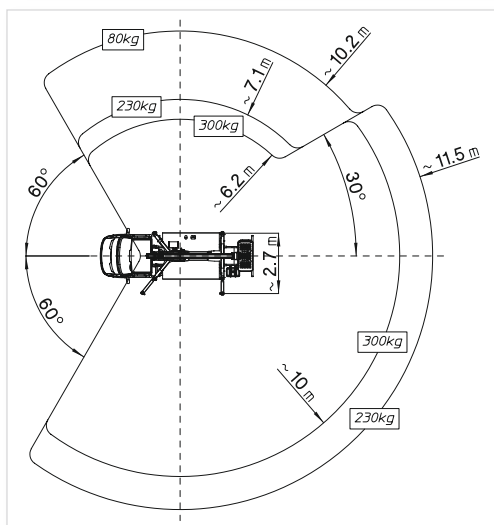

IVECO Daily 3,5 t

MT162EX

	16,15 m		14,15 m		10,00 m (300 kg) 11,50 m (230 kg)
	300 kg		1,40x0,70x1,10 m		90°+90°
	400°		EX Kiterjeszhető, „H” kitámasztók		3,5 t

Jellemők:

- 1,4*0,7*1,1 m méretű alumínium munkakosár
- 2x90 fokos kosárforgatás
- elektrohidraulikus vezérlés
- dízelmotor indítás/leállítás a munkakosárból
- változó munkatartomány a kitémasztók helyzetétől függően
- automatikus szintezésű kitémasztók
- gombnyomásra, középhelyzetbe mozgó automatika
- egy gombos „vissza szállítási helyzetbe” funkció
- vezetőfülke védelme, nekiforgatás és ráengedés ellen
- üzemóra számláló

Opciók:

- műanyag munkakosár 1,2 *0,7*1,1 m
- 1000 V munkakosár szigetelés
- kitalható gém szennyeződés védő kefék
- gém oldalborítás
- 230 V / 10A satlakozó a munkakosárban
- elektromos vészleeresztő szivattyú
- levehető alsó vezérlőpult (10 m kábel)
- plató oldalfal
- szerszámos láda
- levegő/víz vezeték a munkakosárba
- vezetőfülke védő rács
- 230 V elektromos meghajtás