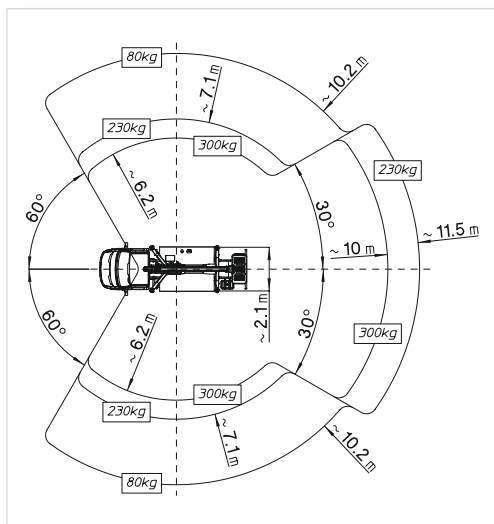

MULTITEL PAGLIERO S.P.A.

Strada Statale, 114
12030 MANTA (CN) - ITALY
Tel. +39 0175 255211- Fax +39 0175 255255
info@pagliero.com

Filiali

Corso Piemonte, 54
10099 S.MAURO T.SE (TO) - ITALY
Tel. +39 011 2236792 - Fax +39 011 2236761
Via dell'Offelera, 106
20861 BRUGHERIO (MB) - ITALY
Tel. +39 039 883393/4 - Fax +39 039 2872140

MULTITEL INTERNATIONAL SAS

87, rue du Morellon
38070 ST. QUENTIN FALLAVIER - FRANCE
Tel. +33 (0)4 74 94 63 19 - Fax +33 (0)4 74 94 46 97
info@multitelinternational.com

MULTITEL EXPORT SALES GmbH

Carl-Zeiss-Straße, 34
52477 ALSDORF - DEUTSCHLAND
Tel. +49 (0) 2404 675 580 - Fax +49 (0) 2404 675 58 29
export@pagliero.com

MULTITEL UK Ltd

c/o Simmons Gainsford
7/10 Chandos Street, Cavendish Square - London W1G 9DQ
info.uk@pagliero.com

DELTA
NAVİK

www.autoskosar.hu

www.multitelgroup.com