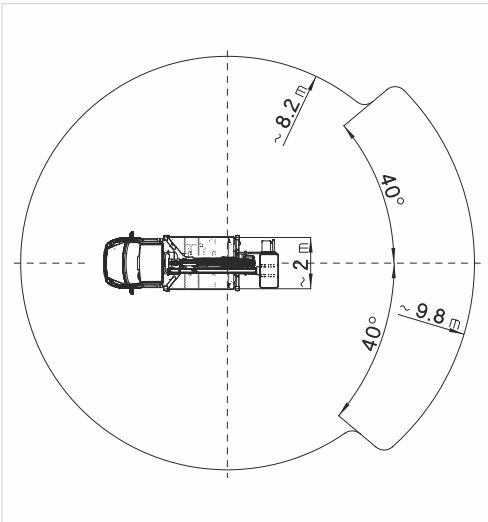

IVECO Daily 3,5 t

AKKUMULÁTOROS MEGHAJTÁSSAL IS!

MX210

	21,20 m		19,20 m		9,85 m (200 kg)
	200 kg		1,40x0,70x1,10 m		90°+90°
	400°		EX Kiterjeszhető, „H” kitámasztók		3,5 t

MULTITEL PAGLIERO S.P.A.

Strada Statale, 114
12030 MANTA (CN) - ITALY
Tel. +39 0175 255211- Fax +39 0175 255255
info@pagliero.com