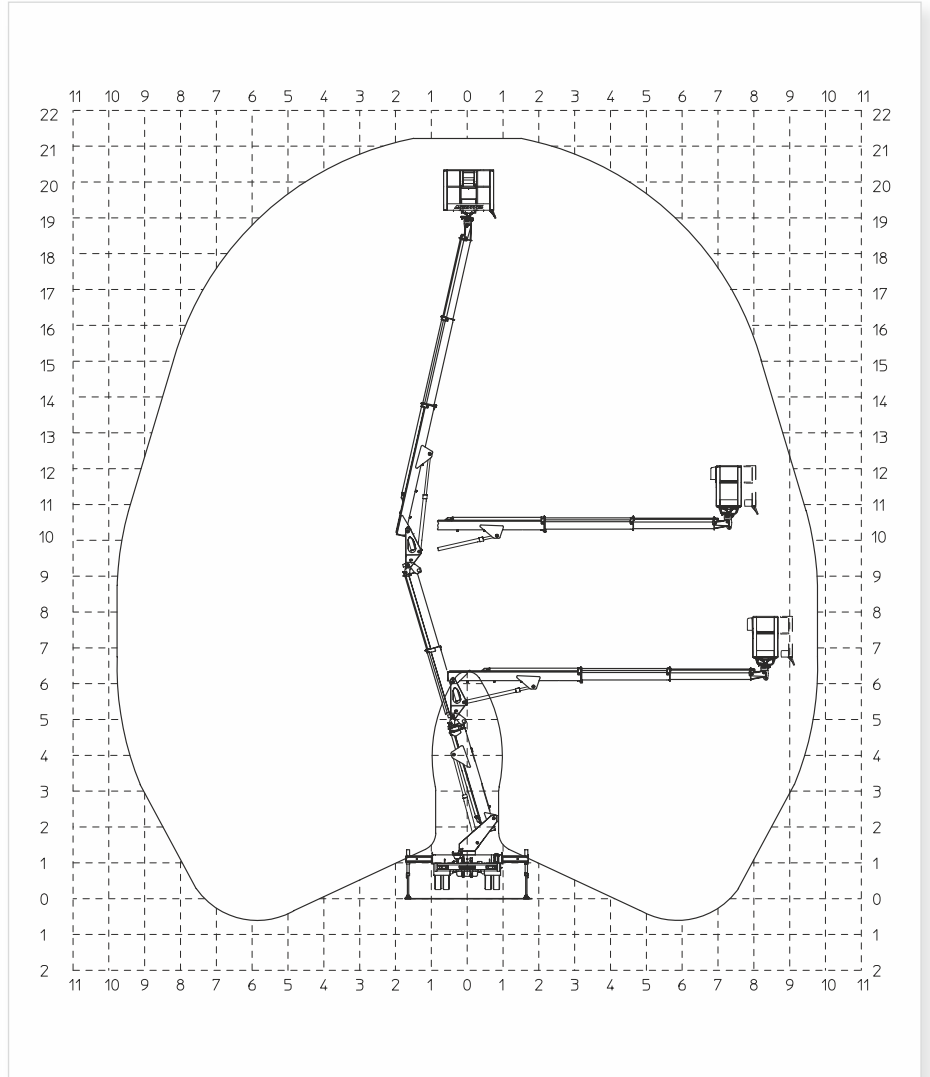

IVECO Daily 3,5 t

AKKUMULÁTOROS MEGHAJTÁSSAL IS!

MX210

	21,20 m		19,20 m		9,85 m (200 kg)
	200 kg		1,40x0,70x1,10 m		90°+90°
	400°		EX Kiterjeszhető, „H” kitámasztók		3,5 t

MULTITEL PAGLIERO S.P.A.

Strada Statale, 114
12030 MANTA (CN) - ITALY
Tel. +39 0175 255211- Fax +39 0175 255255
info@pagliero.com