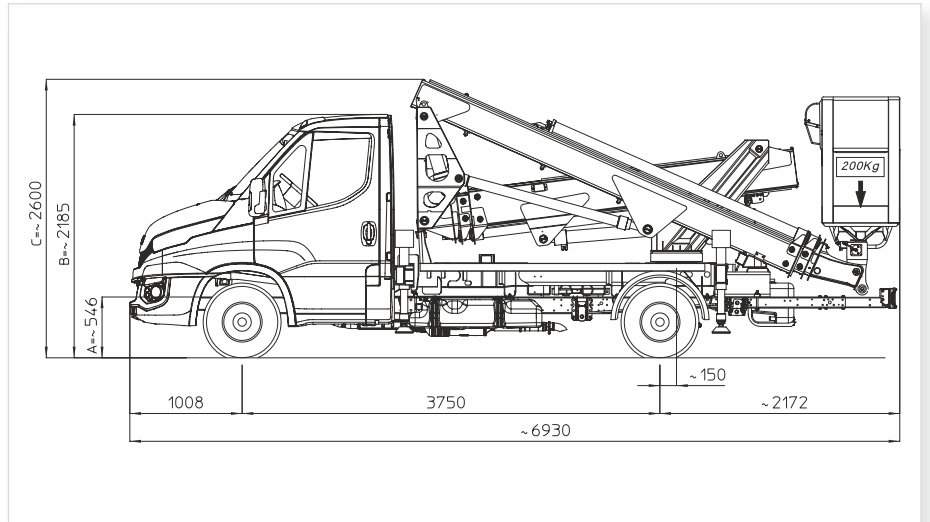

IVECO Daily 3,5 t

AKKUMULÁTOROS MEGHAJTÁSSAL IS!

MX210

	21,20 m		19,20 m		9,85 m (200 kg)
	200 kg		1,40x0,70x1,10 m		90°+90°
	400°		EX Kiterjeszhető, „H” kitámasztók		3,5 t

MULTITEL PAGLIERO S.P.A.

Strada Statale, 114
12030 MANTA (CN) - ITALY
Tel. +39 0175 255211- Fax +39 0175 255255
info@pagliero.com