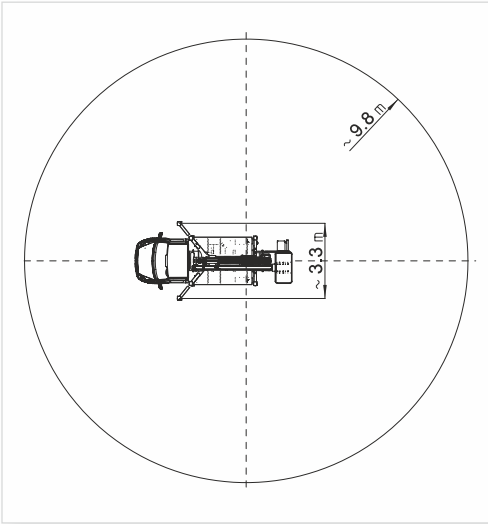

IVECO Daily 3,5 t

AKKUMULÁTOROS MEGHAJTÁSSAL IS!

MX210

	21,20 m		19,20 m		9,85 m (200 kg)
	200 kg		1,40x0,70x1,10 m		90°+90°
	400°		EX Kiterjeszhető, „H” kitámasztók		3,5 t

MULTITEL PAGLIERO S.P.A.

Strada Statale, 114
12030 MANTA (CN) - ITALY
Tel. +39 0175 255211- Fax +39 0175 255255
info@pagliero.com