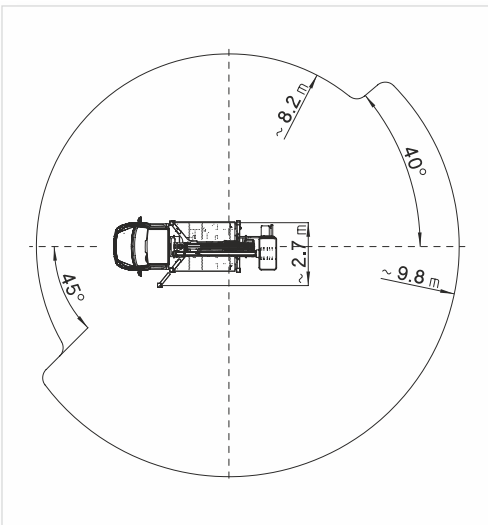

IVECO Daily 3,5 t

AKKUMULÁTOROS MEGHAJTÁSSAL IS!

MX210

	21,20 m		19,20 m		9,85 m (200 kg)
	200 kg		1,40x0,70x1,10 m		90°+90°
	400°		EX Kiterjeszhető, „H” kitámasztók		3,5 t

MULTITEL PAGLIERO S.P.A.

Strada Statale, 114
12030 MANTA (CN) - ITALY
Tel. +39 0175 255211- Fax +39 0175 255255
info@pagliero.com