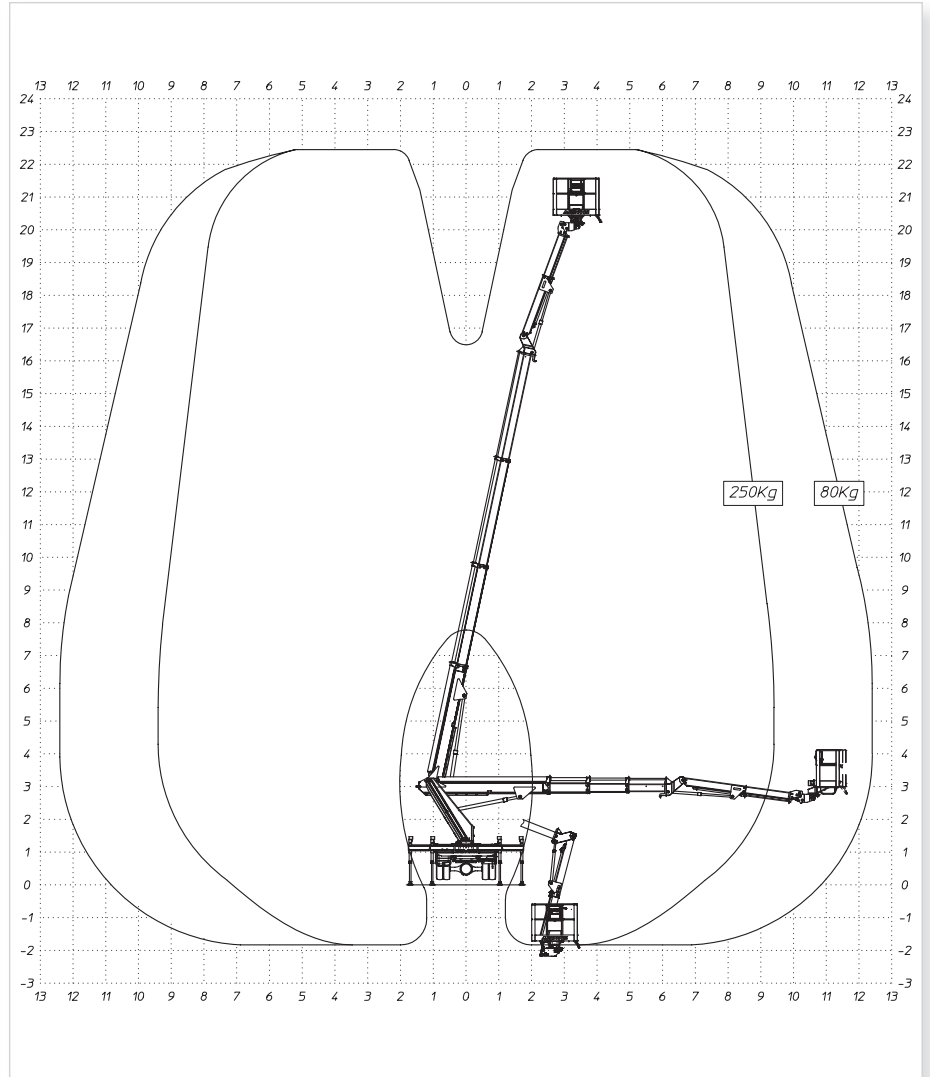

MJ 226

	22,60 m		20,60 m		9,40 m (250 kg) 12,40 m (80 kg)
	250 kg		1,40x0,70x1,10 m		90°+90°
	400°		EX Stabilizzatori a estensione laterale idraulica Stabs par vérins extensibles hydrauliquement Laterally extensible hydraulic stabilizers H-Abstützung		3,5 t