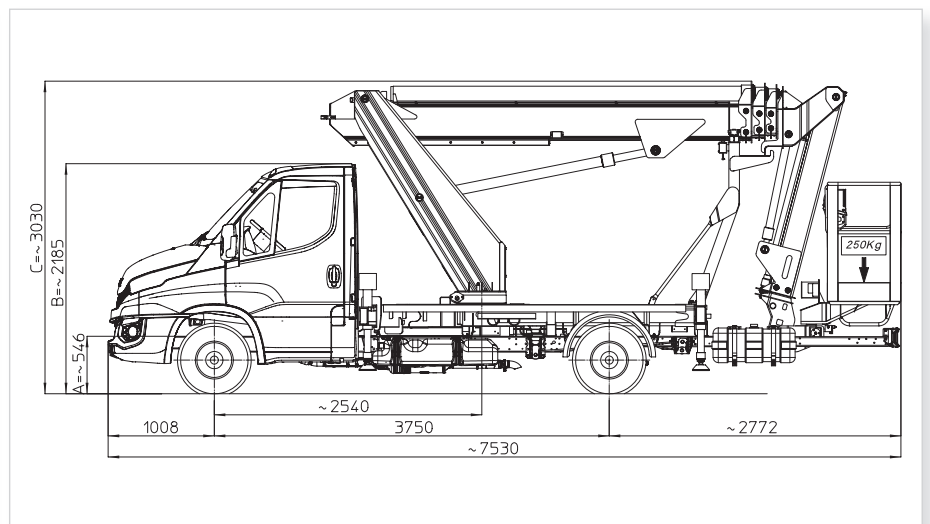

MJ 226

	22,60 m		20,60 m		9,40 m (250 kg) 12,40 m (80 kg)
	250 kg		1,40x0,70x1,10 m		90°+90°
	400°		EX Stabilizzatori a estensione laterale idraulica Stabs par vérins extensibles hydrauliquement Laterally extensible hydraulic stabilizers H-Abstützung		3,5 t