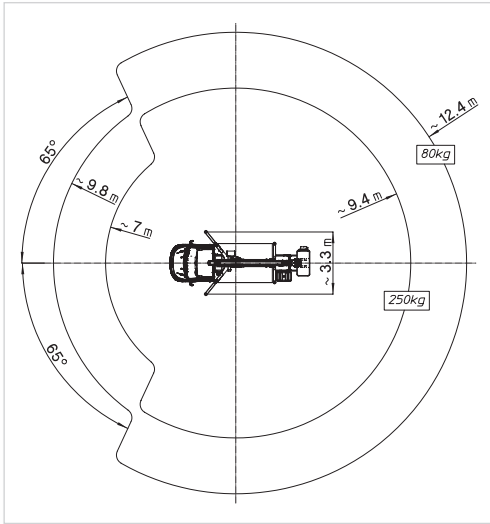

MJ 226

	22,60 m		20,60 m		9,40 m (250 kg) 12,40 m (80 kg)
	250 kg		1,40x0,70x1,10 m		90°+90°
	400°		EX Stabilizzatori a estensione laterale idraulica Stabs par vérins extensibles hydrauliquement Laterally extensible hydraulic stabilizers H-Abstützung		3,5 t