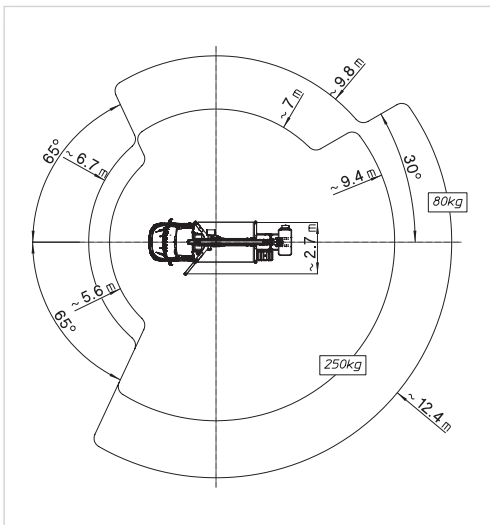

MJ 226

	22,60 m		20,60 m		9,40 m (250 kg) 12,40 m (80 kg)
	250 kg		1,40x0,70x1,10 m		90°+90°
	400°		EX Stabilizzatori a estensione laterale idraulica Stabs par vérins extensibles hydrauliquement Laterally extensible hydraulic stabilizers H-Abstützung		3,5 t