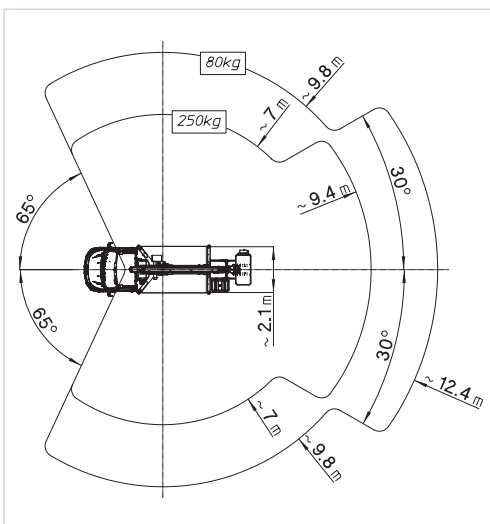

MJ 226

	22,60 m		20,60 m		9,40 m (250 kg) 12,40 m (80 kg)
	250 kg		1,40x0,70x1,10 m		90°+90°
	400°		EX Stabilizzatori a estensione laterale idraulica Stabs par vérins extensibles hydrauliquement Laterally extensible hydraulic stabilizers H-Abstützung		3,5 t